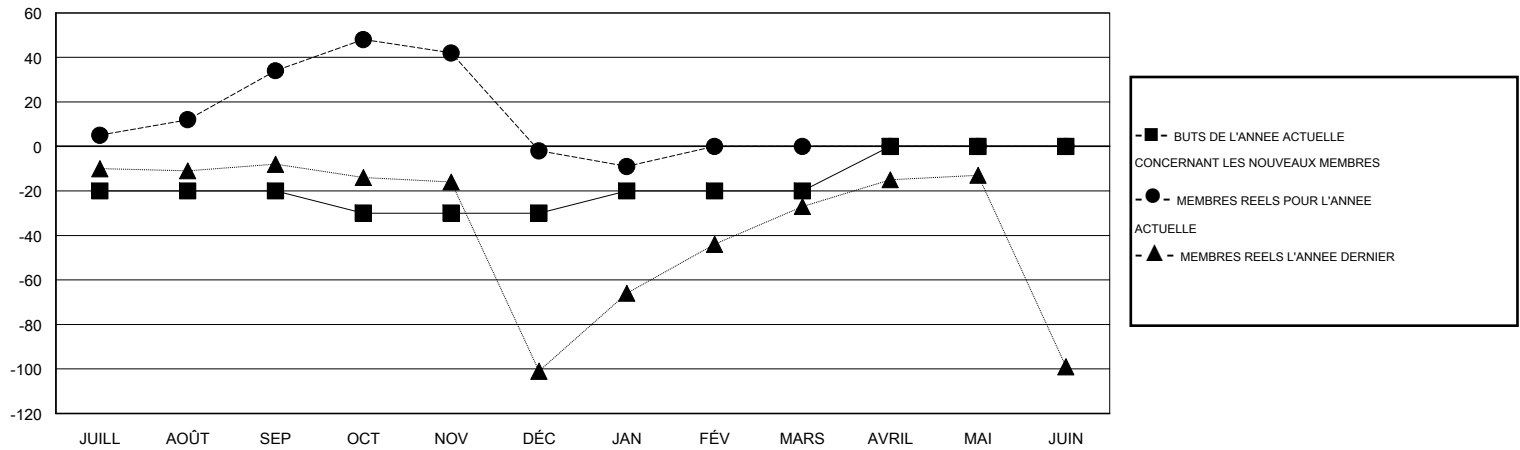

BUTS ET MEMBRES REELS - CUMULATIF

CLUBS RADIÉS: 2	28 CLUBS OF 58 ONT AJOUTE 1 OU PLUSIEURS NOUVEAUX MEMBRES	DISTRIBUTION PAR SEXE
		HOMME 708 (59.50%)
		FEMME 482 (40.50%)
MEMBRES RADIÉS	CLIQUER ICI POUR AVOIR LES DONNEES DE L'EVALUATION DE SANTE	MEMBRES D'UNITE FAMILIALE 121
DECEDE 0		CHEF DE FAMILLE 60
CLUB ANNULE 41		N'EST PAS CHEF DE FAMILLE 61
AUTRE 72		
TOTAL 113