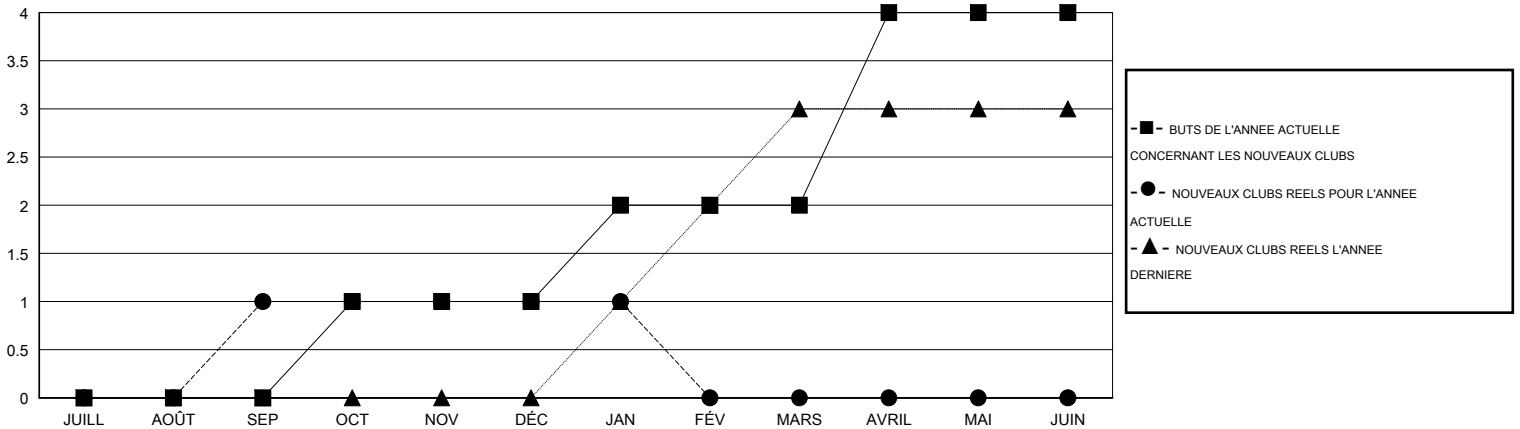

MONTHLY MEMBERSHIP PROGRESS REPORT

District 124

Results as of: 1/31/2015

GMT: MIKLOS HORVATH

LIEU ROMANIA

RC EME 4

Clubs					Membres				
RESULTATS POUR 2014-2015					RESULTATS POUR 2014-2015				
TRIMESTRE	BUT CONCERNANT LES NOUVEAUX CLUBS	NOUVEAUX CLUBS	CLUBS ANNULÉS	GAIN NET/PERTE NETTE	TRIMESTRE	BUT CONCERNANT LES NOUVEAUX MEMBRES	MEMBRES FONDATEURS ET NOUVEAUX AJOUTÉS	MEMBRES RADIÉS	GAIN NET/PERTE NETTE
JUILL/AOÛT/SEP	0	1	1	0	JUILL/AOÛT/SEP	-20	45	11	34
OCT/NOV/DÉC	1	0	1	-1	OCT/NOV/DÉC	-10	47	83	-36
JAN/FÉV/MARS	1	0	0	0	JAN/FÉV/MARS	10	12	19	-7
AVRIL/MAI/JUIN	2	0	0	0	AVRIL/MAI/JUIN	20	0	0	0

BUTS ET NOUVEAUX CLUBS REELS - CUMULATIF

BUTS ET MEMBRES REELS - CUMULATIF

CLUBS RADIÉS: 2	28 CLUBS OF 58 ONT AJOUTE 1 OU PLUSIEURS NOUVEAUX MEMBRES	DISTRIBUTION PAR SEXE
		HOMME 708 (59.50%)
		FEMME 482 (40.50%)
MEMBRES RADIÉS	CLIQUER ICI POUR AVOIR LES DONNEES DE L'EVALUATION DE SANTE	MEMBRES D'UNITE FAMILIALE 121
DECEDE 0		CHEF DE FAMILLE 60
CLUB ANNULE 41		N'EST PAS CHEF DE FAMILLE 61
AUTRE 72		
TOTAL 113		